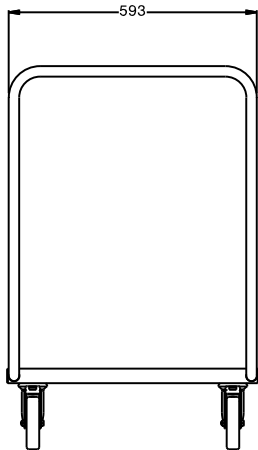

#### Product Nr.

Platform wagen voor transport van keukenmaterialen of als korendolly voor korven 500x500 mm. Platform afmetingen 600x600 mm, hoogte 193 mm. Maximale belading 150 kg met egale verdeling.

### Uitvoering

- Geschikt voor transport van keukengerei en afwaskorven.
- Frame van roestvrijstalen buis 25 mm, volledig gelast.
- beladingscapaciteit van 150 kg bij gelijkmatige verdeling.
- Naadloos geluidsabsorberend schap met dubbel omgezette randen, gelast aan het frame.
- Bladafmeting 600x600 mm.
- Het buisframe dient tevens als ergonomische handgreep.
- Vier zwenkwielen Ø125 mm, waarvan 2 met rem, voorzien van kunststof bumpers.

### Constructie

- Volledig van roestvrijstaal 1.4301 (AISI304).

Goedkeuring \_\_\_\_\_

Front aanzicht

Zij aanzicht

Boven aanzicht

### Algemene gegevens

Externe afmetingen, lengte 361230 (STR601)	670 mm
Externe afmetingen, breedte	600 mm
Externe afmetingen, hoogte	900 mm
Wiel materiaal	Verzinkt
Wiel diameter	Ø 125
Gewicht, netto	13 kg