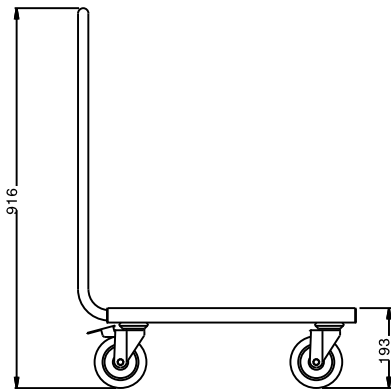

Front aanzicht

Zij aanzicht