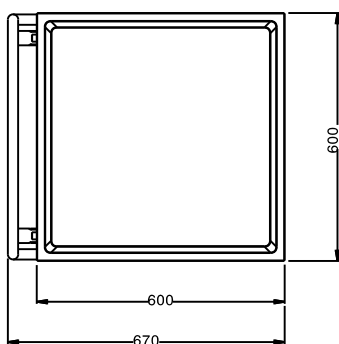

### Uitvoering

- Geschikt voor transport van keukengerei en afwaskorven.
- Frame van roestvrijstalen buis 25 mm, volledig gelast.
- beladingscapaciteit van 150 kg bij gelijkmatige verdeling.
- Naadloos geluidsabsorberend schap met dubbel omgezette randen, gelast aan het frame.
- Bladafmeting 600x600 mm.
- Het buisframe dient tevens als ergonomische handgreep.
- Vier zwenkwielen Ø125 mm, waarvan 2 met rem, voorzien van kunststof bumpers.

### Algemene gegevens

Externe afmetingen, lengte 361230 (STR601)	670 mm
Externe afmetingen, breedte	600 mm
Externe afmetingen, hoogte	900 mm
Wiel materiaal	Verzinkt
Wiel diameter	Ø 125
Gewicht, netto	13 kg